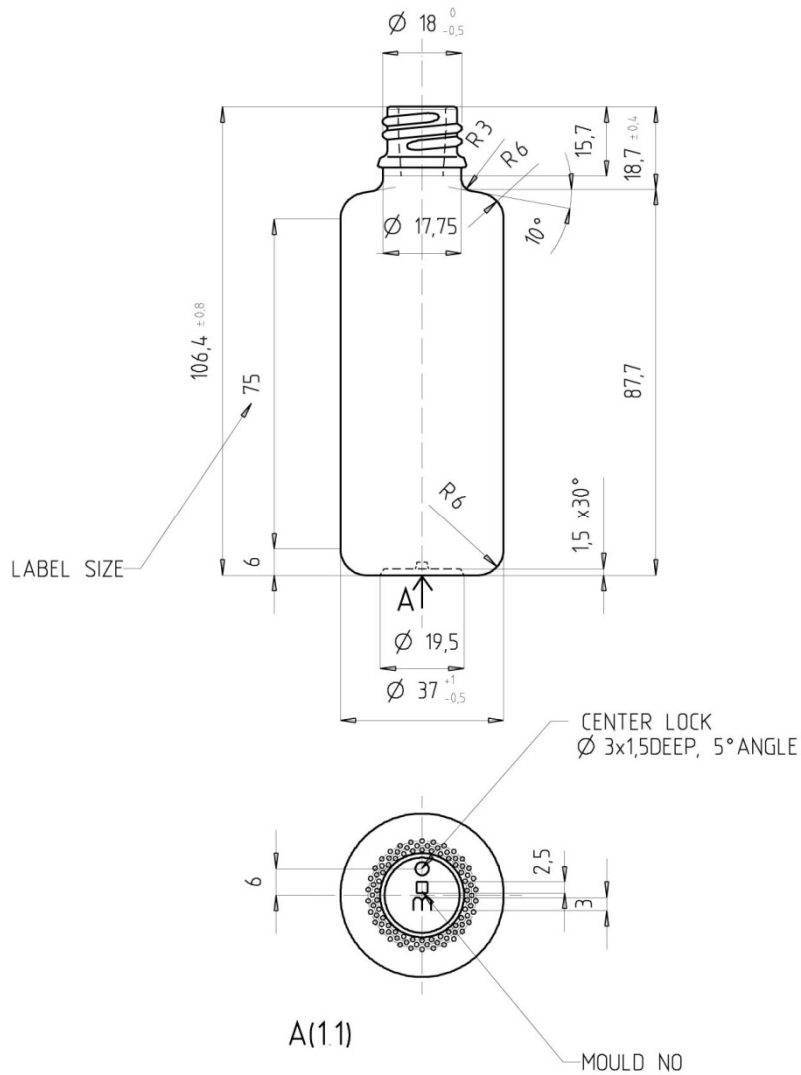

FICHA TÉCNICA

CÓDIGO.- 17155

FECHA REVISIÓN julio 2024

1.-NOMBRE

MIRON. 50 ML FRASCO VIDRIO VIOLETA DIN18

2.-DESCRIPCIÓN

Botella vidrio color *Violeta* de capacidad 50 ml con boca rosca DIN-18

3.-MATERIALES

Vidrio de color Violeta

4.-ESPECIFICACIONES

Peso	Aprox. 100 g.
Altura	106,4 mm +- 0,8
Diámetro	37 mm +- 1
Boca	DIN-18

Basado en los datos y documentación aportada por nuestro proveedor.

5.-USOS

Alimentario
Cosmético

6.-OBSERVACIONES Y PLANO

QUÍMICA FARMACÉUTICA
VICORVA, S.L.

SCALE	1:1	NECK FINISH	DIN-GL18
CAPACITY TO FILL POINT	50ml	NECK REF No	
CAPACITY BRIMFULL	$56 \pm 1,5\text{ml}$	GLASS WEIGHT	APROX.100g