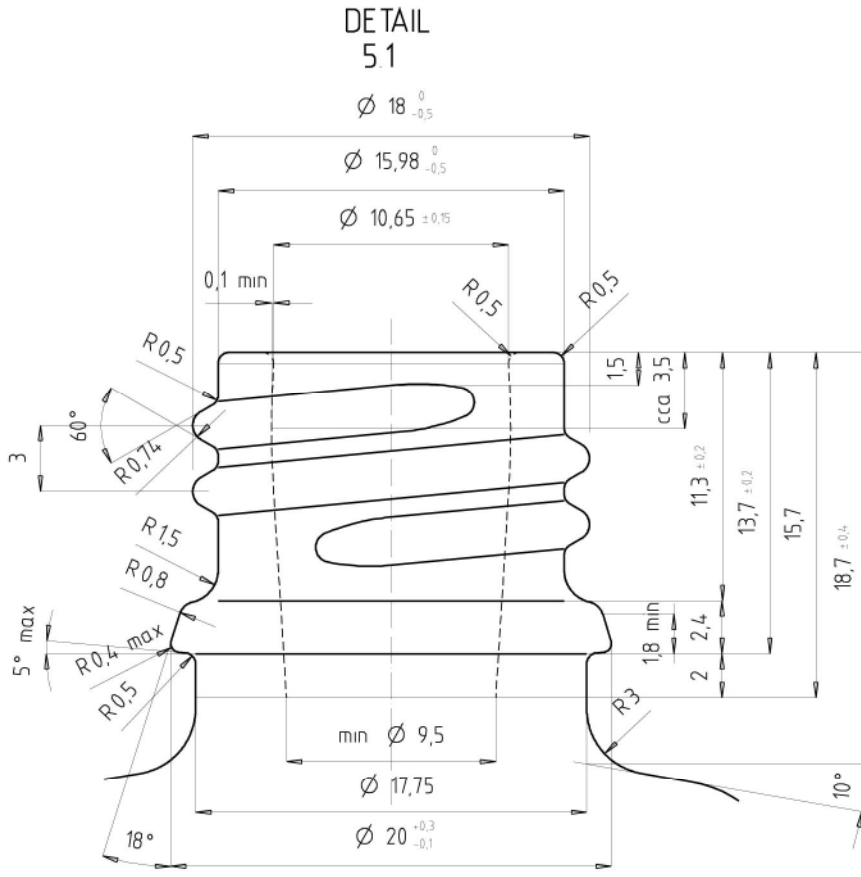

FICHA TÉCNICA

CÓDIGO.- 17155

FECHA REVISIÓN julio 2024

1.-NOMBRE

MIRON. 50 ML FRASCO VIDRIO VIOLETA DIN18

2.-DESCRIPCIÓN

Botella vidrio color *Violeta* de capacidad 50 ml con boca rosca DIN-18

3.-MATERIALES

Vidrio de color Violeta

4.-ESPECIFICACIONES

Peso	Aprox. 100 g.
Altura	106,4 mm +- 0,8
Diámetro	37 mm +- 1
Boca	DIN-18

Basado en los datos y documentación aportada por nuestro proveedor.

5.-USOS

Alimentario
Cosmético

6.-OBSERVACIONES Y PLANO

QUÍMICA FARMACÉUTICA
VICORVA, S.L.

SCALE	1:1	NECK FINISH	DIN-GL18
CAPACITY TO FILL POINT	50ml	NECK REF No	
CAPACITY BRIMFULL	$56 \pm 1,5\text{ml}$	GLASS WEIGHT	APROX.100g